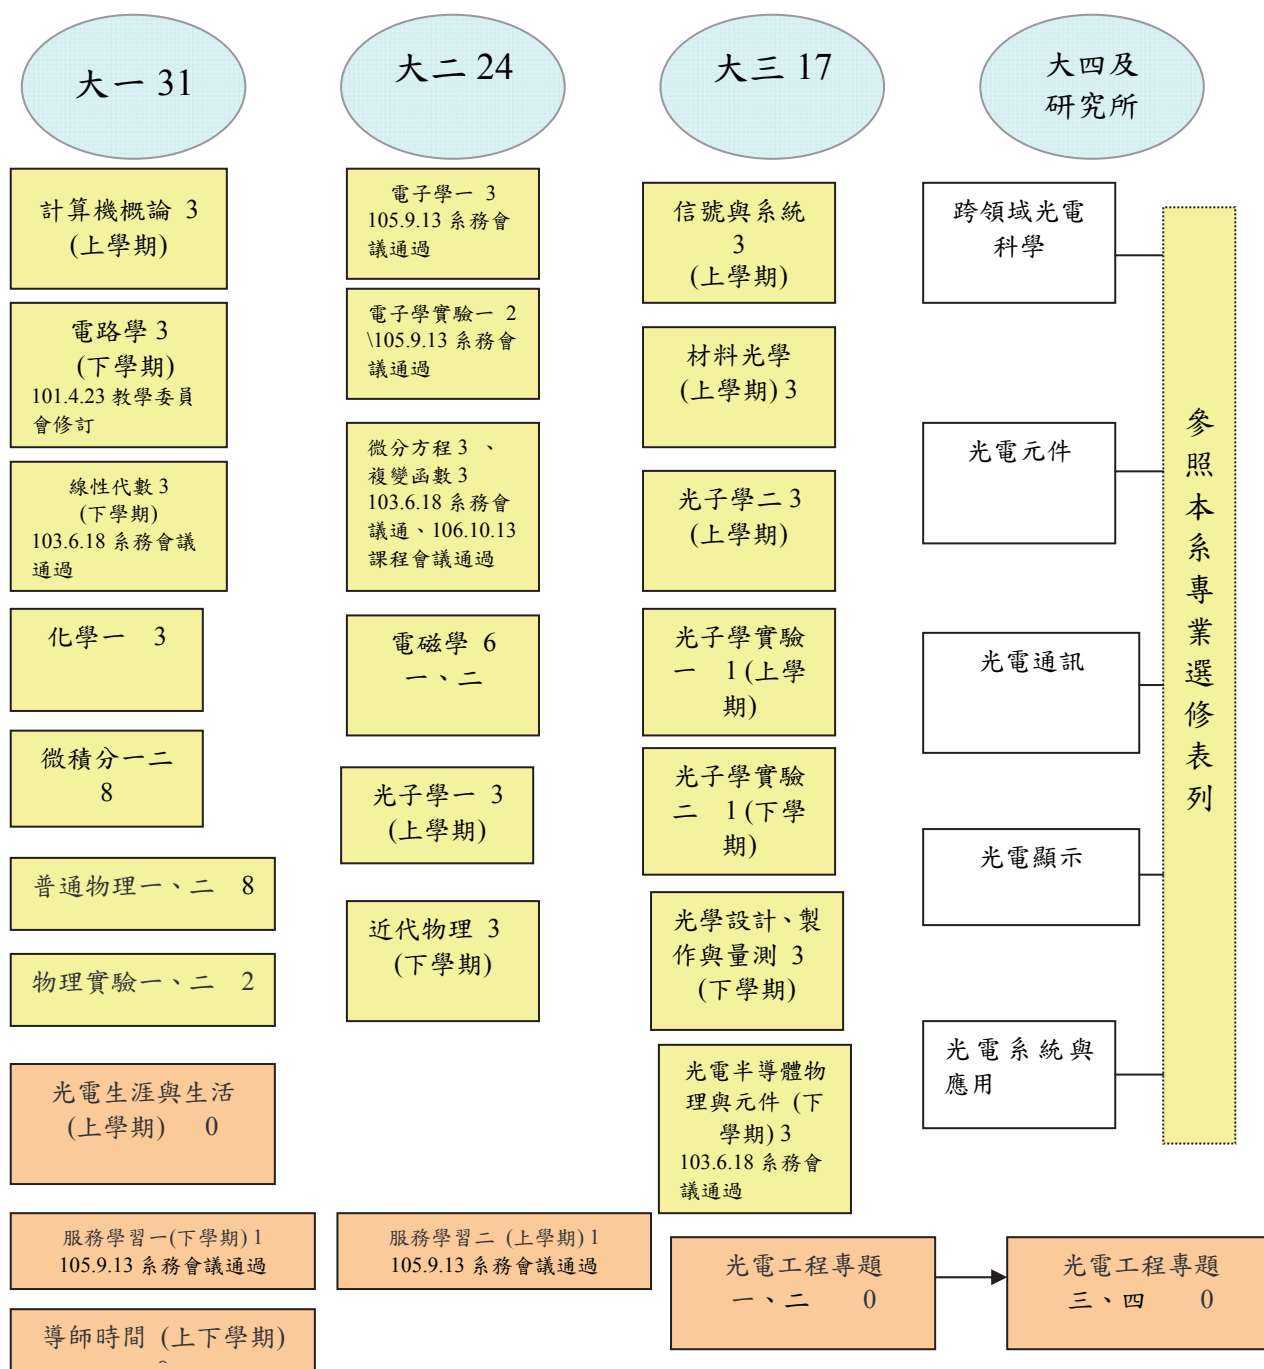

## 七、光電系課程流程圖(105.9.13 系務會議通過)

專業必修：72 學分，共同必修：28 學分，專業選修：25 學分，  
其他選修 3 學分  
總計最低畢業學分數 128 學分